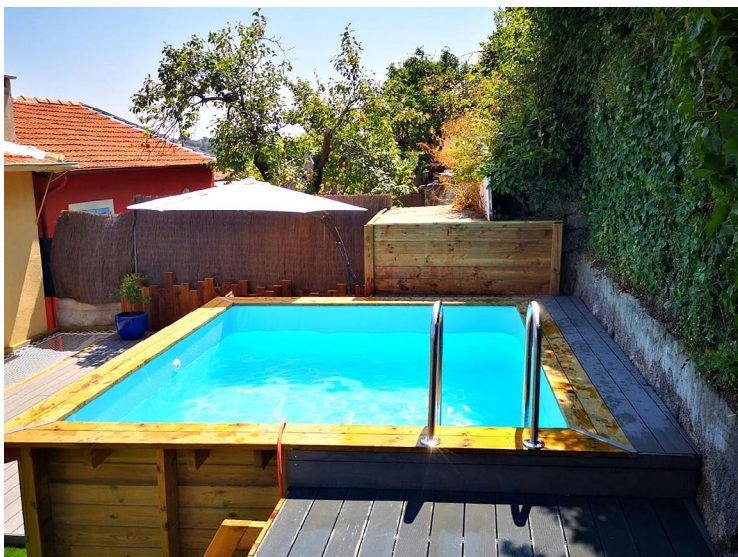

Drevené bazény Oceapool sú vyrábané blízko mestečka Burdinne v **Belgicku** a patria pod **prémiovú značku bazénov** Wood-Line. Samozrejmosťou u týchto bazénov je značková bazénová fólia Alkorplan dostupná v 4-och farebných prevedeniach, či výkonné čerpadlo značky MEGA.

Veľkou prednosťou je **10-ročná záruka** na drevenú konštrukciu a horný lem bazéna. Ponúkame vám 4 tvarové modely s celkovým počtom až 11 rozmerov. K bazénom si môžete za príplatok vybrať širokú škálu príslušenstva, ktoré vám spríjemní pobyt v bazéne. Rovnako si môžete príslušenstvo objednať aj dodatočne

Ocea
POOL