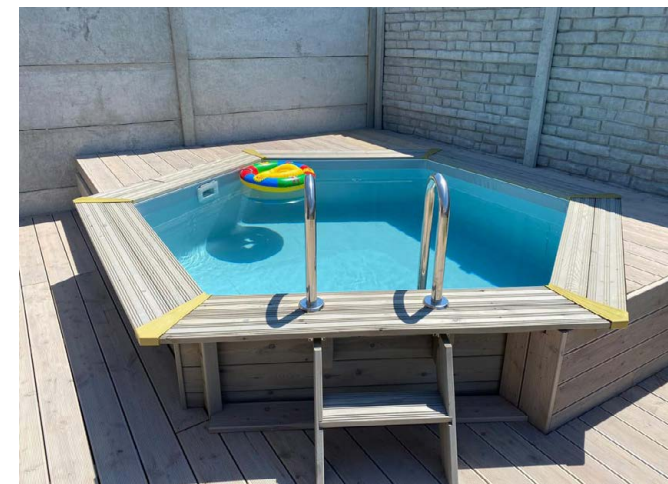

Drevené bazény ABATEC patria k **špičke drevených bazénov nielen v Európe, ale i vo svete**. Vďaka použitiu kvalitného dreva zo severských borovíc a tlakovej impregnácii sa nemusíte báť, že drevo zhnije alebo sa rozpadne. Hrúbka drevených profilov je až 45 mm. Taktiež je možné v prípade neočakávaného pretrhnutia fóliu jednoducho vymeniť za novú..

Od roku 2015 spolupracujeme so spoločnosťou ABATEC, ktorá je lídrom vo výrobe drevených bazénov. Okrem Slovenska dodáva bazény do Anglicka, Španielska, Poľska, Francúzska, Nemecka, Talianska,...

Od sezóny 2023 ponúkame predaj samostatného impregnovaného skeletu alebo vám vyskladáme bazén, podľa vašich predstáv.

Pri niektorých modeloch sme pridali **možnosť predĺženej záruky až o 3 roky** a taktiež farebný olejový náter.

Ďalšou novinkou je výbava PREMIUM, v ktorej za príplatok ponúkame integrované bazénové schodisko (rovné alebo rohové – v závislosti od modelu bazéna), dizajnovú fóliu o hrúbke 1,5 alebo 1,7 mm a nadštandardnú bazénovú filtráciu s filtračným sklom.

Ku všetkým bazénom ponúkame montáž a servis.