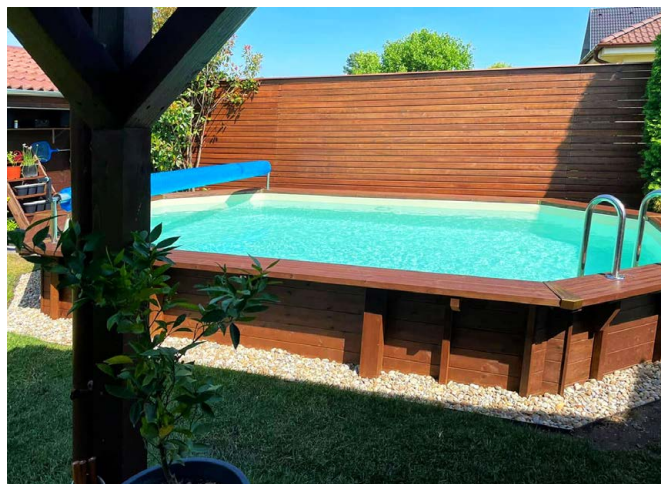

Ku všetkým bazénom ponúkame montáž a servis.

Cenník bazénov Abatec 2024

Názov bazéna	Tvar bazéna	Vonkajší rozmer (cm)	Vnútorňý rozmer (cm)	Výška bazéna (cm)	Objem vody (m ³)	Cena s DPH
Summer Joy	6 – uholník	D 355	D 291	116	5,6	3 700 €
Drevený tlakovo impregnovaný skelet bazéna Summer Joy + 1 ks tryska + 1 ks skimmer						2 700 €
Tropical Sunshine	8 – uholník	434 x 401	376 x 347	116	9,98	3 950 €
Drevený tlakovo impregnovaný skelet bazéna Tropical Sunshine + 1 ks tryska + 1 ks skimmer						2 900 €
Blue Hawaii	8 – uholník	560 x 517	501 x 463	129	20,07	5 550 €
Blue Hawaii s predĺženou zárukou 8 rokov na drevenú konštrukciu + olejový farebný náter						6 500 €
Drevený tlakovo impregnovaný skelet bazéna Blue Hawaii + 1 ks tryska + 1 ks skimmer						4 500 €
Seashell Happiness	obdĺžnik	413 x 322	360 x 269	122	10,26	5 550 €
Drevený tlakovo impregnovaný skelet bazéna Seashell Happiness + 1 ks tryska + 1 ks skimmer						4 550 €
Amber Charm	obdĺžnik	502 x 322	449 x 269	124	14,50	6 050 €
Drevený tlakovo impregnovaný skelet bazéna Amber Charm + 1 ks tryska + 1 ks skimmer						5 000 €
Baltic Harmony	obdĺžnik	599 x 358	546 x 305	149	22,14	7 950 €
Drevený tlakovo impregnovaný skelet bazéna Baltic Harmony + 1 ks tryska + 1 ks skimmer						6 500 €
Summer Oasis	obdĺžnik	600 x 419	546 x 365	131	22,51	7 950 €
Drevený tlakovo impregnovaný skelet bazéna Summer Oasis + 2 ks tryska + 1 ks skimmer						6 600 €
Pearl of South	obdĺžnik	834 x 492	780 x 438	138	40,99	11 000 €
Pearl of South s predĺženou zárukou 8 rokov na drevenú konštrukciu + olejový farebný náter						12 500 €
Drevený tlakovo impregnovaný skelet bazéna Pearl of South + 2 ks skimmer + 2 ks tryska						9 500 €
Sea Breeze	predĺžený 8 - uholník	607 x 396	553 x 342	131	19,33	6 950 €
Sea Breeze s predĺženou zárukou 8 rokov na drevenú konštrukciu + olejový farebný náter						7 700 €
Drevený tlakovo impregnovaný skelet bazéna Sea Breeze + 1 ks skimmer + 1 ks tryska						5 600 €
Riviera Relaxation	predĺžený 8 - uholník	695 x 375	642 x 322	149	25,10	7 490 €
Drevený tlakovo impregnovaný skelet bazéna Riviera Relaxation + 1 ks skimmer + 1 ks tryska						6 000 €
Ocean Wave	predĺžený 8 - uholník	727 x 396	673 x 342	138	25,45	7 600 €
Drevený tlakovo impregnovaný skelet bazéna Ocean Wave + 2 ks tryska + 1 ks skimmer						6 300 €
Pacific Paradise	predĺžený 8 - uholník	814 x 460	760 x 406	138	34,21	8 300 €
Drevený tlakovo impregnovaný skelet bazéna Pacific Paradise + 1 ks skimmer + 2 ks tryska						7 000 €
Vacation Eden	predĺžený 8 - uholník	698 x 467	664 x 413	138		7 800 €
Drevený tlakovo impregnovaný skelet bazéna Vacation Eden + 1 ks tryska + 1 ks skimmer						6 500 €