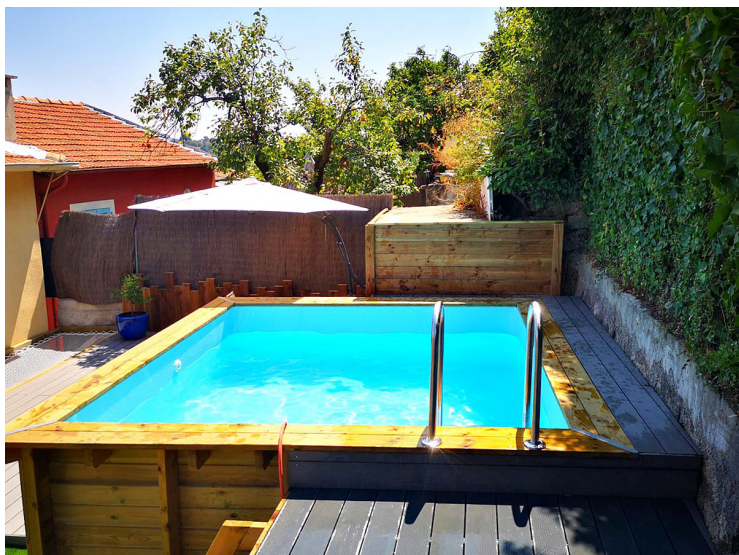

Cenník bazénov Oceapool 2025

Drevené bazény Oceapool sú vyrábané blízko mestečka Burdinne **v Belgicku** a patria pod **prémiovú značku bazénov Wood-Line**. Samozrejmosťou u týchto bazénov je značková bazénová fólia Alkorplan dostupná v 4-och farebných prevedeniach, či výkonné čerpadlo značky MEGA.

Veľkou prednosťou je **10-ročná záruka** na drevenú konštrukciu a horný lem bazéna. Ponúkame vám 4 tvarové modely s celkovým počtom až 11 rozmerov. K bazénom si môžete za príplatok vybrať širokú škálu príslušenstva, ktoré vám spríjemní pobyt v bazéne. Rovnako si môžete príslušenstvo objednať aj dodatočne

Ocea
POOL